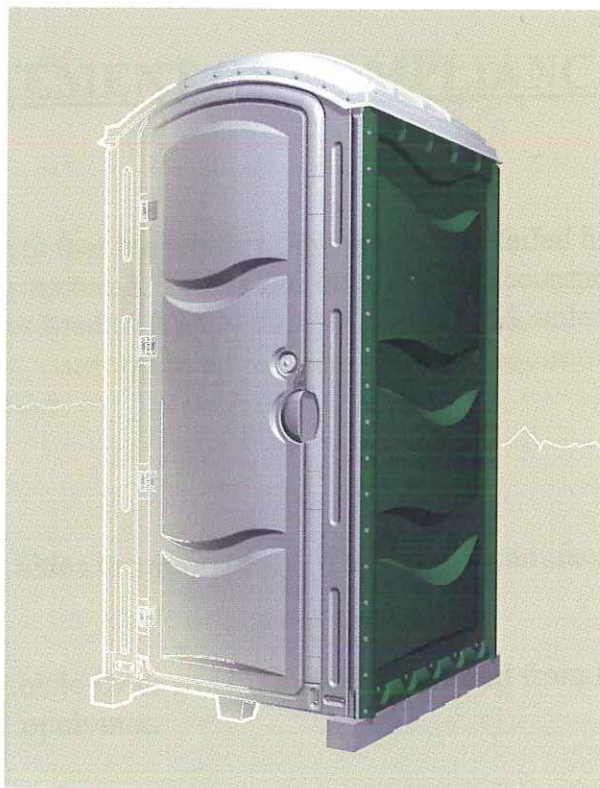

SHORELINK
GLOBAL SANITATION SOLUTIONS

MERIDIAN STANDARD TOILET – SCHEDA TECNICA

Dettagli / Caratteristiche

Ricircolo cassetta di risciacquo stile azionato tramite una pompa a mano o a pedale.
Standard mano lavabo, a pedale per la massima efficienza.

Tutti gli accessori sono stampaggio rotazionale in polietilene e sono disponibili in due colori standard o in marmo grigio (come mostrato) o marmo bianco.

Dettagli tecnici

Base: MD polietilene

Tetto: Polietilene HD

Door & Frame: HD polietilene

Pannelli laterali: HD polietilene

dimensioni:

Peso totale: 90 kg (200 lbs circa)

Larghezza totale: 1166 millimetri

Profondità totale: 1215 millimetri

Altezza totale: 2316 millimetri

Porta Altezza: 1975 millimetri

Porta Larghezza: mm 639

Rifiuti Capacità serbatoio: 225 litri

Grande Capacità vaschetta di lavaggio: 65 litri

Tutte le unità Meridian che richiedono collegamenti elettrici sono certificati con un certificato completo di prova elettriche conformi alle norme BS 7671, IEE Cablaggio Regulations Act (modificata) 1997.