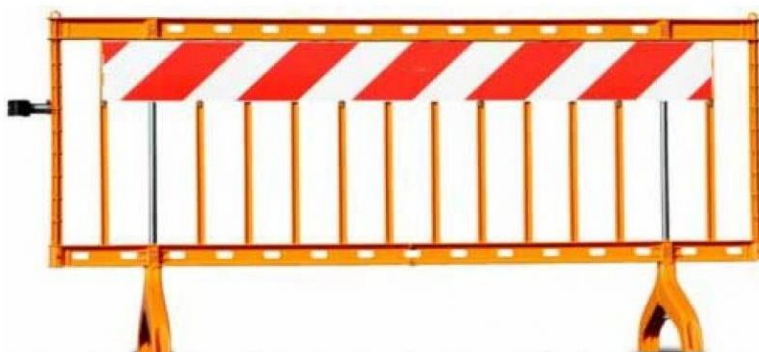

- LEGGEREZZA** La transenna piu' leggera con queste dimensioni
- RESISTENZA** Realizzata in polietilene ad alta densita' con protezione anti U.V.
- SICUREZZA** Superfici lisce per evitare il rischio di escoriazioni per gli utilizzatori
- ECONOMICITA'** Minori costi di personale per l'installazione

Bloccaggio e sbloccaggio rapido del piede mediante semplice rotazione della manopola.

Aggancio solido e sicuro grazie al giunto di collegamento a molla che garantisce il rapido bloccaggio di una transenna all'altra anche in situazioni di terreno sconnesso.

Altezza corpo senza piedi: 80 cm

Lunghezza senza giunto: 214 cm

Larghezza pianta piede: 65 cm

Altezza corpo con i piedi: 110 cm

Lunghezza con giunto: 222 cm

Spessore: 5,5 cm

Peso: 12,5 kg

FRATELLI TORRE S.R.L.